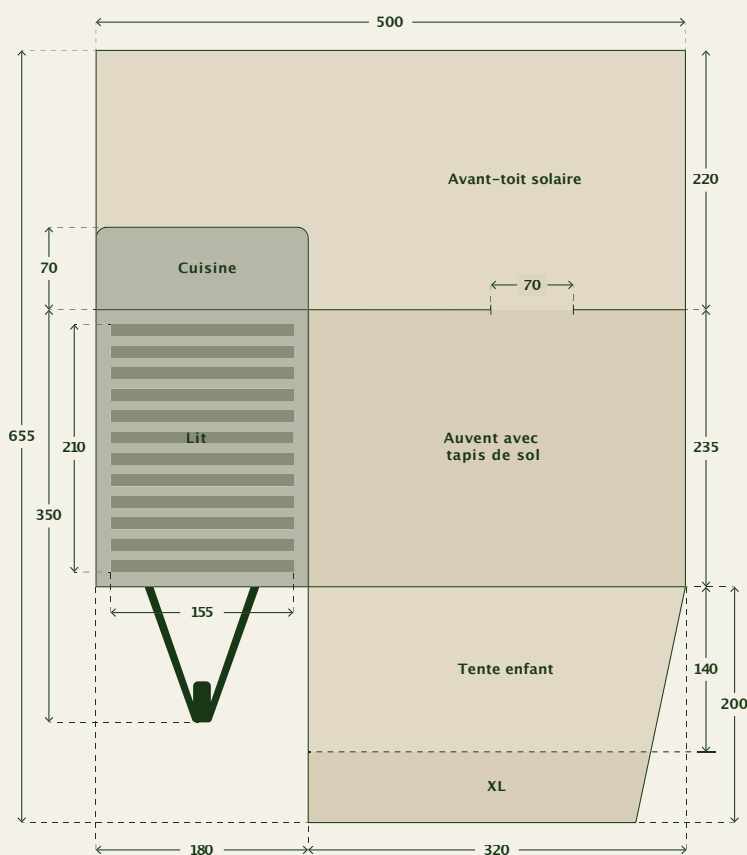

DONNEES TECHNIQUES

Dimensions de la remorque

Standard	350 x 180cm
Option MTT	420 x 180cm

Poids

Poids à vide	425 kg
Poids total	750 kg

Espace de rangement

sous le lit	1000 ltr
sous la bâche	250 ltr

Tente

Toile	Coton ECO
Cadre	Acier inoxydable

Lit

Dimensions	210 x 155cm
Matelas	Mousse froide

Châssis

Châssis	Châssis Al-Ko galvanisé
Freins	Frein à inertie avec automatisme de recul

Pneus 165 /70R14

Info pneus

DE SERIE